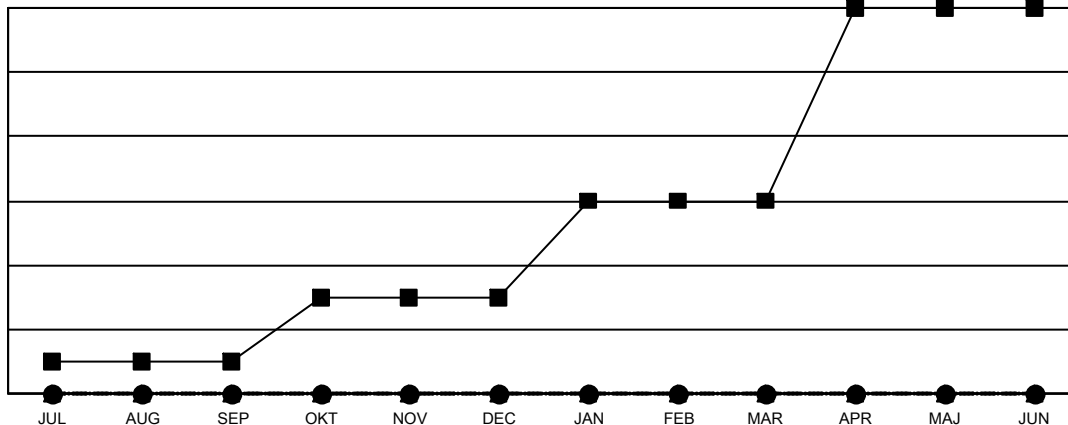

# GAT MONTHLY MEMBERSHIP PROGRESS REPORT

Results as of: 11/30/2022

Multiple District 101

LOCATION: SWEDEN

| Klubbar                |                 |             |                 |
|------------------------|-----------------|-------------|-----------------|
| RESULTAT FÖR 2022-2023 |                 |             |                 |
| KVARTAL                | VSEENDE NYA KLI | NYA KLUBBAR | AVFÖRDA KLUBBAR |
| JUL/AUG/SEP            | 1               | 0           | 5               |
| OKT/NOV/DEC            | 2               | 0           | 2               |
| JAN/FEB/MAR            | 3               | 0           | 0               |
| APR/MAJ/JUN            | 6               | 0           | 0               |

| Medlemmar              |                               |                         |   |
|------------------------|-------------------------------|-------------------------|---|
| RESULTAT FÖR 2022-2023 |                               |                         |   |
| KVARTAL                | MÅL FÖR NETTO MEDLEMSTILLVÄXT | FAKTISK MEDLEMSTILLVÄXT | FAKTISKT ANTAL AVFÖRDA MEDLEMMAR (inklusive transfer) |
| JUL/AUG/SEP            | 106                           | 91                      | 140   |
| OKT/NOV/DEC            | 117                           | 84                      | 162   |
| JAN/FEB/MAR            | 113                           | 0                       | 0   |
| APR/MAJ/JUN            | 204                           | 0                       | 0   |

### MÅL OCH FAKTISKT ANTAL NYA KLUBBAR

-■- MÅL AVSEENDE NYA KLUBBAR FÖR INNEVARANDE ÅR  
 -●- FAKTISKT ANTAL NYA KLUBBAR INNEVARANDE ÅR  
 -▲- FAKTISKT ANTAL NYA KLUBBAR UNDER FÖRGÅENDE ÅR