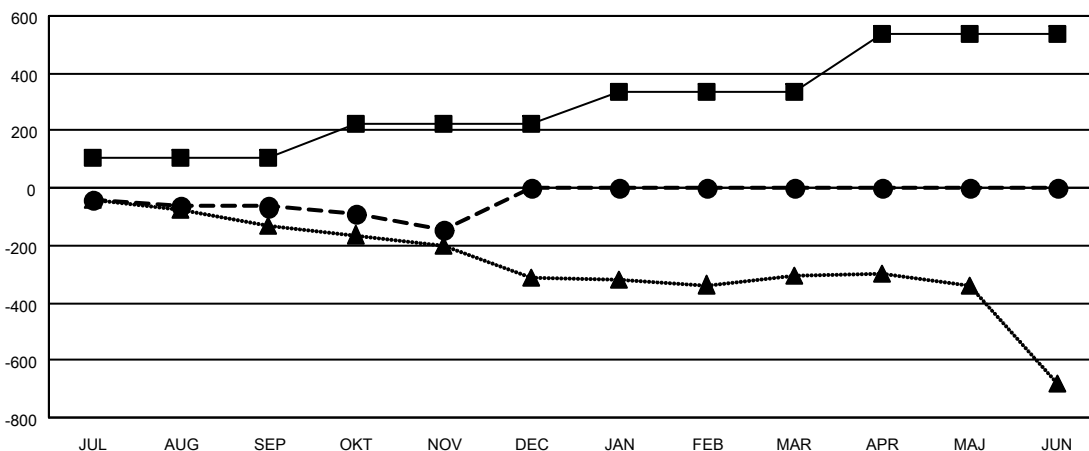

MÅL OCH FAKTISKT ANTAL MEDLEMMAR

-■- MÅL FÖR NETTO MEDLEMSTILLVÄXT
-●- FAKTISK MEDLEMSTILLVÄXT
-▲- FÖRRA ÅRETS FAKTISKA MEDLEMSANTAL

NEDLAGDA KLUBBAR: 7	82 CLUBS OF 353 TOG UPP EN ELLER FLER NYA MEDLEMMAR	<u>KÖNSFÖRDELNING</u>	
AVFÖRDA MEDLEMMAR		MAN	5,823 (76.84%)
AVLIDNA 38	KLICKA HÄR FÖR KUMULATIV MEDLEMSDATA	KVINNA	1,755 (23.16%)
NEDLAGD KLUBB 47		NON BINARY	0 (0.00%)
ANNAN 218		PREFER NOT TO ANSWER	0 (0.00%)
TOTAL 303		ANTALET FAMILJEMEDLEMMAR	726
		FAMILJEMEDLEMMAR SOM BETALAR HÄLFTEN AV MEDLEMSAVGIFTEN	363